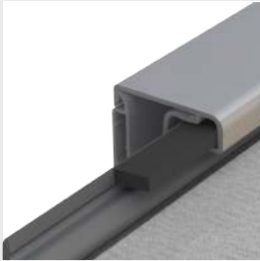

# ZIP SCREEN

## ZS82

ZS82 är en Zip Screen som har sidostyrningar med zip-funktion. Detta innebär att screenvävens sidor är försedda med en dragkedja som löper i en glidprofil som håller väven på plats längs hela dess sidor. Denna konstruktion gör produkten utmärkt i vindutsatta lägen och eliminerar dessutom ljusspringan som finns på vanliga vertikalkänslor.

# ZIP SCREEN ZS82

Gavel i aluminium.

Detalj på dragkedjan.

Detalj på nedre profilen.

Standardkulörer