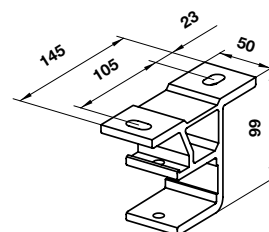

### DIMENSIONER

Markisen tillverkas i önskat breddmått.  
Maxbredd: 600 cm

Armlängd cm	150	200	250	300
Min.bredd cm	190	240	290	340

Väggmontage

Takmontage

Korsade armar med ekyddstak

Skyddstak

Väggkonsol