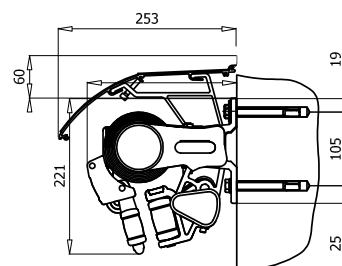

### DIMENSIONER

Markisen tillverkas i önskat breddmått.  
Maxbredd: 600 cm

Armlängd cm	150	200	250	300
Min.bredd cm	190	240	290	340

Väggmontage

Takmontage

Korsade armar med ekyddstak

Skyddstak

Väggkonsol