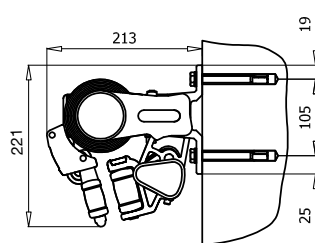

### DIMENSIONER

Markisen tillverkas i önskat breddmått.  
Maxbredd: 600 cm

Armlängd cm	150	200	250	300
Min.bredd cm	190	240	290	340

Väggmontage

Takmontage

Korsade armar med ekyddstak

Skyddstak

Väggkonsol