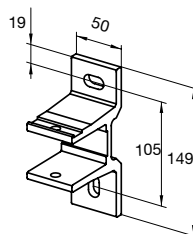

### DIMENSIONER

Markisen tillverkas i önskat breddmått.  
Maxbredd: 600 cm

Armlängd cm	150	200	250	300
Min.bredd cm	190	240	290	340

Väggmontage

Takmontage

Korsade armar med ekyddstak

Skyddstak

Väggkonsol