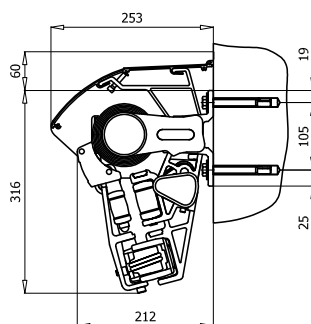

### DIMENSIONER

Markisen tillverkas i önskat breddmått.  
Maxbredd: 600 cm

Armlängd cm	150	200	250	300
Min.bredd cm	190	240	290	340

Väggmontage

Takmontage

Korsade armar med ekyddstak

Skyddstak

Väggkonsol