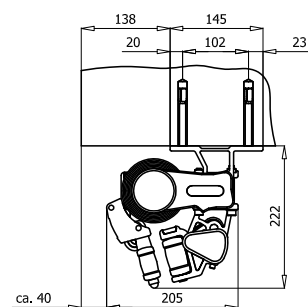

### MONTERING

Markisen monteras på vägg eller i tak med anpassade konsoler. Vid väggmontage kan markisen kompletteras med takprofil i aluminium.

### DIMENSIONER

Markisen tillverkas i önskat breddmått.  
Maxbredd: 600 cm

Armlängd cm	150	200	250	300
Min.bredd cm	190	240	290	340

Väggmontage

Takmontage

Korsade armar med ekyddstak

Skyddstak

Väggkonsol