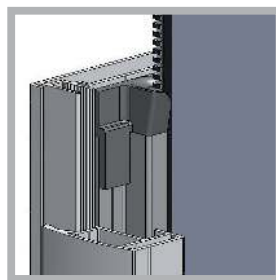

Bottenlist kan föreses med borstlist för att uppnå maximal tätning.

Z599, illustration på sidoskena med låsprofil.

Exempel på väv Serge 600