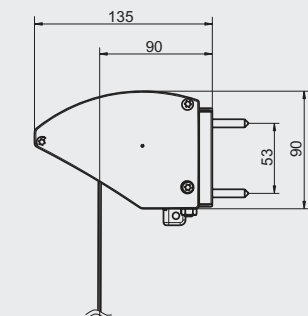

VS34, Sidostyrning med lina