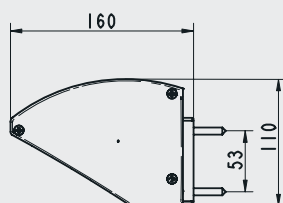

VS44, Sidostyrning med lina