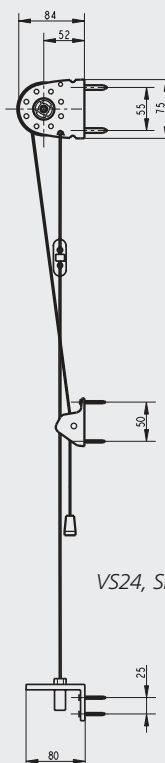

Exakt som du vill ha det!

VERTIKALMARKIS

VS24-44

VS24-44 är en kompakt Vertikalmarkis med smidig design. Den lämpar sig väl för fönsterapplikationer på bostäder, butiker och kontorsfastigheter. Duken löper vertikalt längs utsidan av fönstret och bottenlisten styrs av linor längs dukens båda sidor. Screenshotar finns i ett stort urval med bland annat flamskyddande egenskaper.

VERTIKALMARKIS VS24-44

VS24 Vertikalmarkis utan kassett, med linstyrning

VS34 och 44: Vertikalmarkis med två olika storlekar på kassett och linstyrning

Sidostyrning med lina

DIMENSIONER (m)	VS24	VS34	VS44
Max höjd	2,5	2,5	2,5
Max bredd	4,0	3,5	5,0
Seriekoppling med motor	10	10	20
Kassett	Nej	Liten	Stor

Manövrering

VS 24-44 manövreras som standard med band. Som tillval finns manövrering med vev eller motor. Vid motordrift går det att komplettera med automatiska styrningar, till exempel fjärrkontroll eller sol- och vindautomatik.

Välj från en bred kollektion.

VS34, Sidostyrning med lina

VS44, Sidostyrning med lina

VS24, Sidostyrning med lina