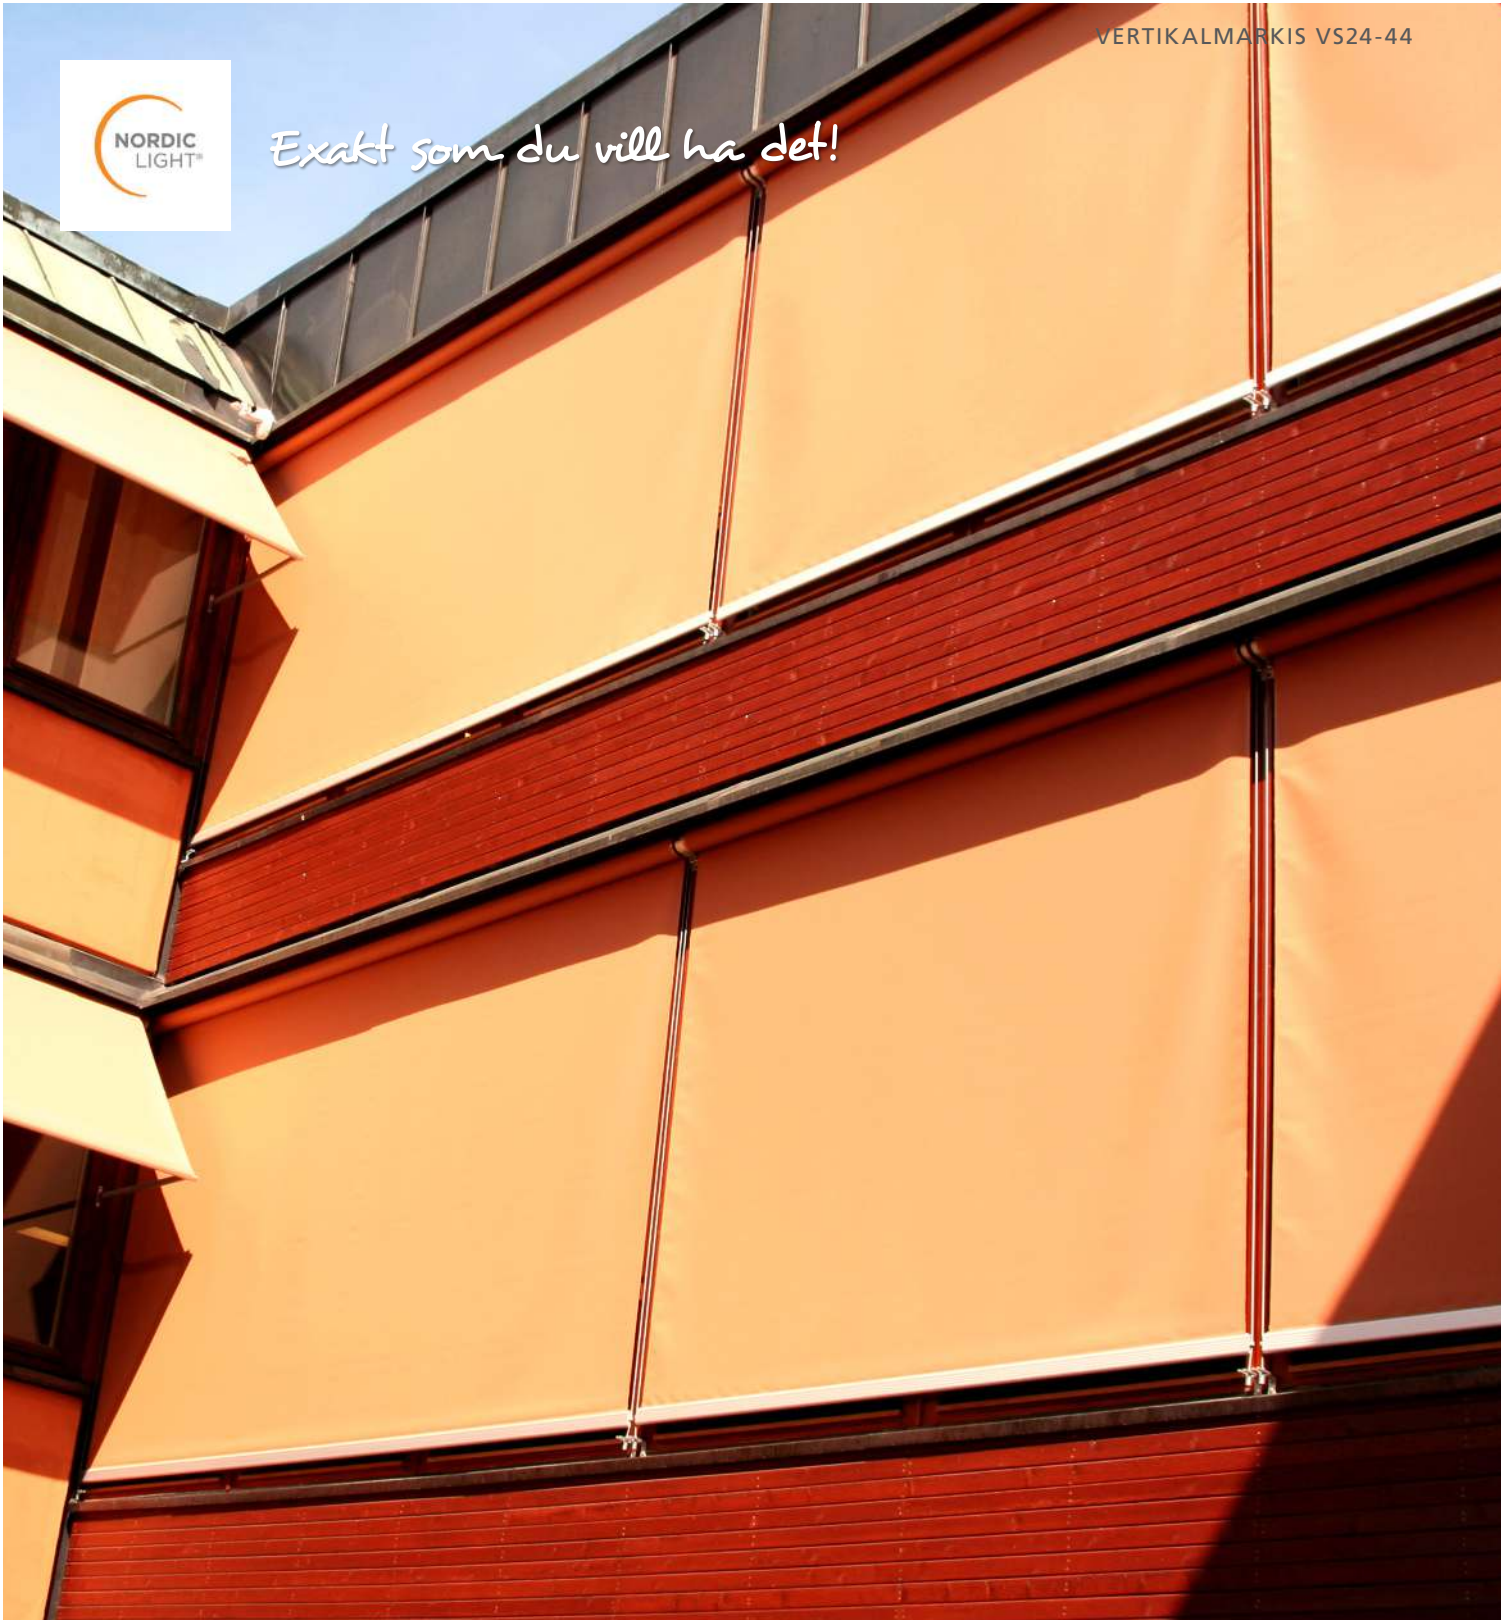

Exakt som du vill ha det!

VERTIKALMARKIS

VS24-44

VS24-44 är en kompakt Vertikalmarkis med smidig design. Den lämpar sig väl för fönsterapplikationer på bostäder, butiker och kontorsfastigheter. Duken löper vertikalt längs utsidan av fönstret och bottenlisten styrs av linor längs dukens båda sidor. Screenshotar finns i ett stort urval med bland annat flamskyddande egenskaper.

VERTIKALMARKIS VS24-44

VS24 Vertikalmarkis utan kassett, med linstyrning

VS34 och 44: Vertikalmarkis med två olika storlekar på kassett och linstyrning

Sidostyrning med lina

DIMENSIONER (m)	VS24	VS34	VS44
Max höjd	2,5	2,5	2,5
Max bredd	4,0	3,5	5,0
Seriekoppling med motor	10	10	20
Kassett	Nej	Liten	Stor

Montering

Monteras enkelt direkt på vägg, fönsterfoder eller i nisch.

Markisstativ

Finns som standard i silver.

Markisduk

Vi har en bred kollektion med högkvalitativa screenvävar. Valet av materialets färg, vävteknik och öppenhetsfaktor avgör dukens förmåga att filtrera solljuset. Screenkollektionen innehåller vävar med flamskyddande egenskaper och är hälso- och kvalitetscertifierade enligt Öko-tex och Enduris.