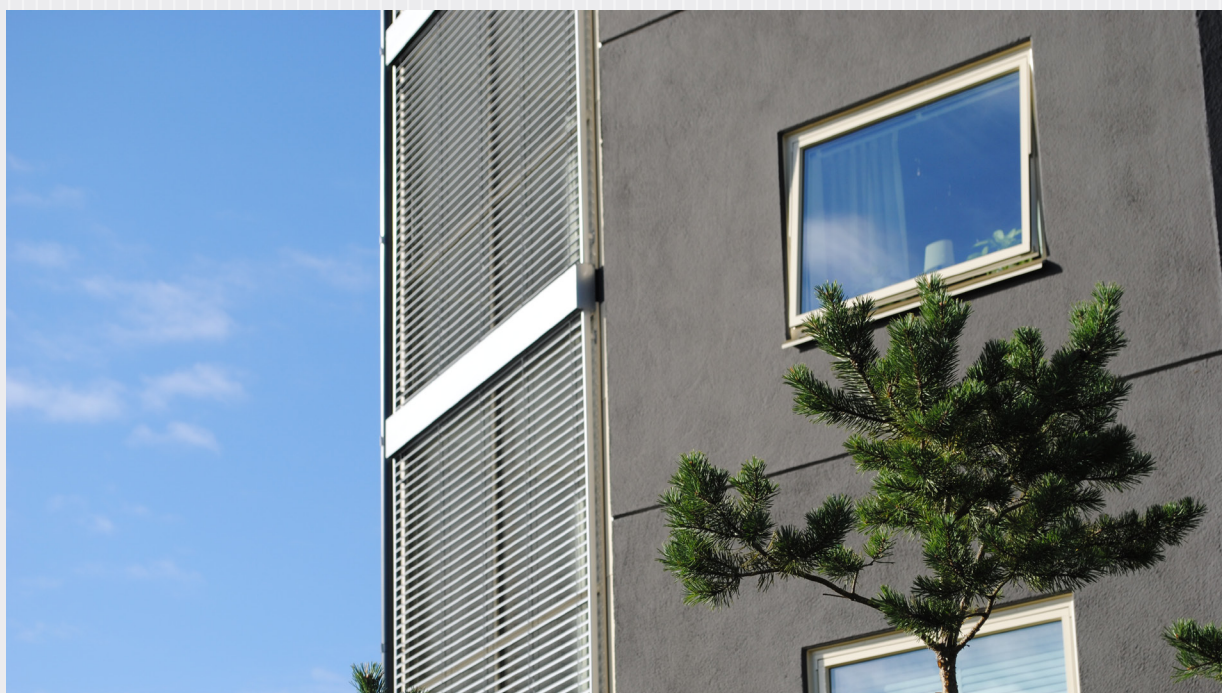

Textilier

Stegsnören och hissband är tillverkade av 100% polyester.

President i frihängande montering med modulkassett.

www.nordic-light.com