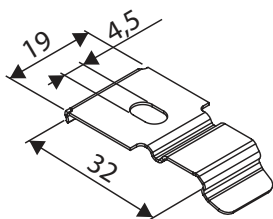

Clip for cassette