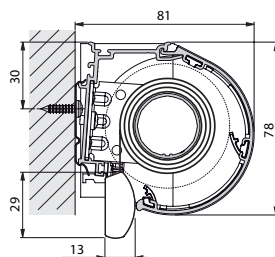

Wall mounting